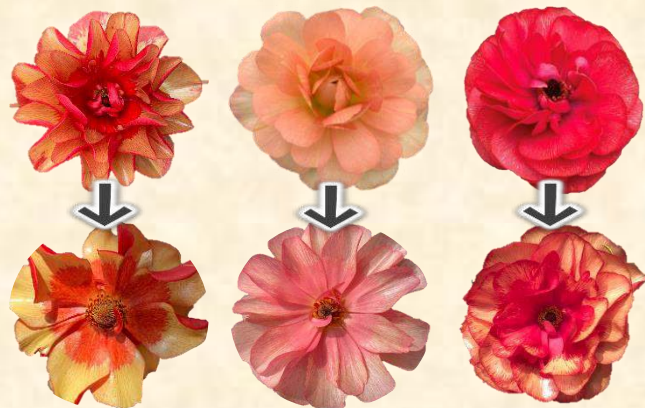

お花の特徴

出荷時期や開花状況によって花卉の形や色合いがガラリと変わるのがラックスシリーズの特徴です。様々な変化をぜひともお楽しみください。

ランキュラス

秋植え球根の一つで、冬から春にかけて綺麗な花を咲かせます。

その中でもラックスシリーズは花卉がピカピカと輝くように見えることから「ランキュラス+ワックス」を掛け合わせて名付けられました。

スプレー咲きで次々と花が開花し、切り花にしても蕾までしっかり咲くのが特徴です。

【花言葉】 とても魅力的、華やかな魅力

OITA RANUNCULUS

おおいたの

ランキュラス

ラックスシリーズ

自然豊かなおおいたから色とりどりのお花を届けます

産地紹介

大分県杵築市山香町

タピオス

試作
オレンジ

おおいたのランキンキュラスラインナップです。色とりの品種を生産者がたくさんの愛情をかけて栽培しています。